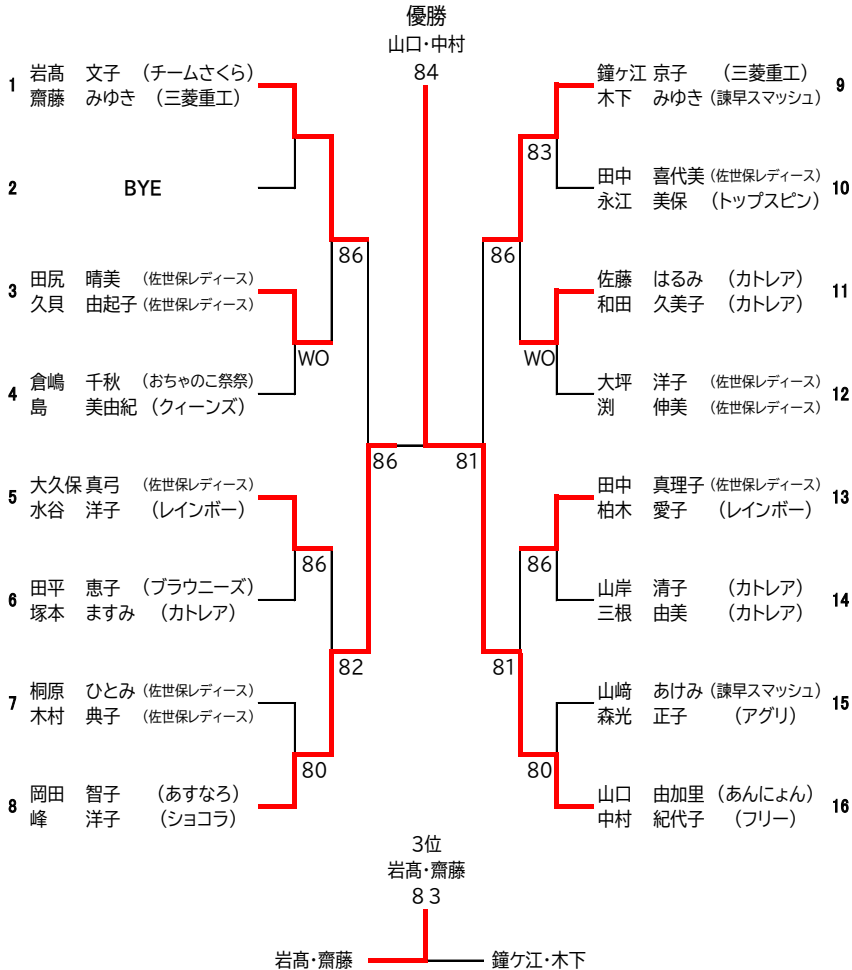

【一般の部】

【55歳以上の部】

《 コンソレーション 》

《 サブ大会 》

No.	氏名	所属	1	2	3	4	順位
1	岩崎 真美	あすなろ	/	46	61	61	2
	松田 直美	フリー					
2	本多 亜紀子	長崎中央テニスクラブ	64	/	46	65	1
	田中 美奈子	長崎中央テニスクラブ					
3	井上 美寿子	つつじが丘	16	64	/	63	1
	原田 京子	小江原N.T					
4	原 厚子	カトレア	16	56	36	/	2
	砂川 豊子	佐世保レディース					

チャレンジクラス (1・2) 優勝 2 本多・田中組

ベテランクラス (3・4) 優勝 3 井上・原田組