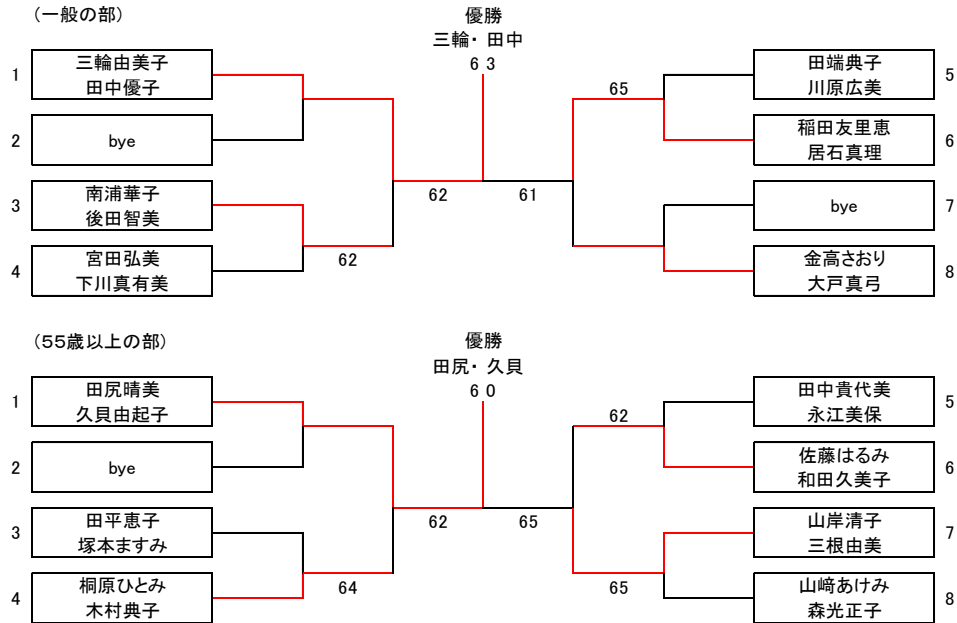

【一般の部】

【55歳以上の部】

《 コンソレーション 》

《 サブ大会 》

No.	氏名	所属	1	2	3	4	順位
1	岩崎 真美	あすなろ	/	46	61	61	2
	松田 直美	フリー					
2	本多 亜紀子	長崎中央テニスクラブ	64	/	46	65	1
	田中 美奈子	長崎中央テニスクラブ					
3	井上 美寿子	つつじが丘	16	64	/	63	1
	原田 京子	小江原N.T					
4	原 厚子	カトレア	16	56	36	/	2
	砂川 豊子	佐世保レディース					

チャレンジクラス (1・2) 優勝 2 本多・田中組

ベテランクラス (3・4) 優勝 3 井上・原田組