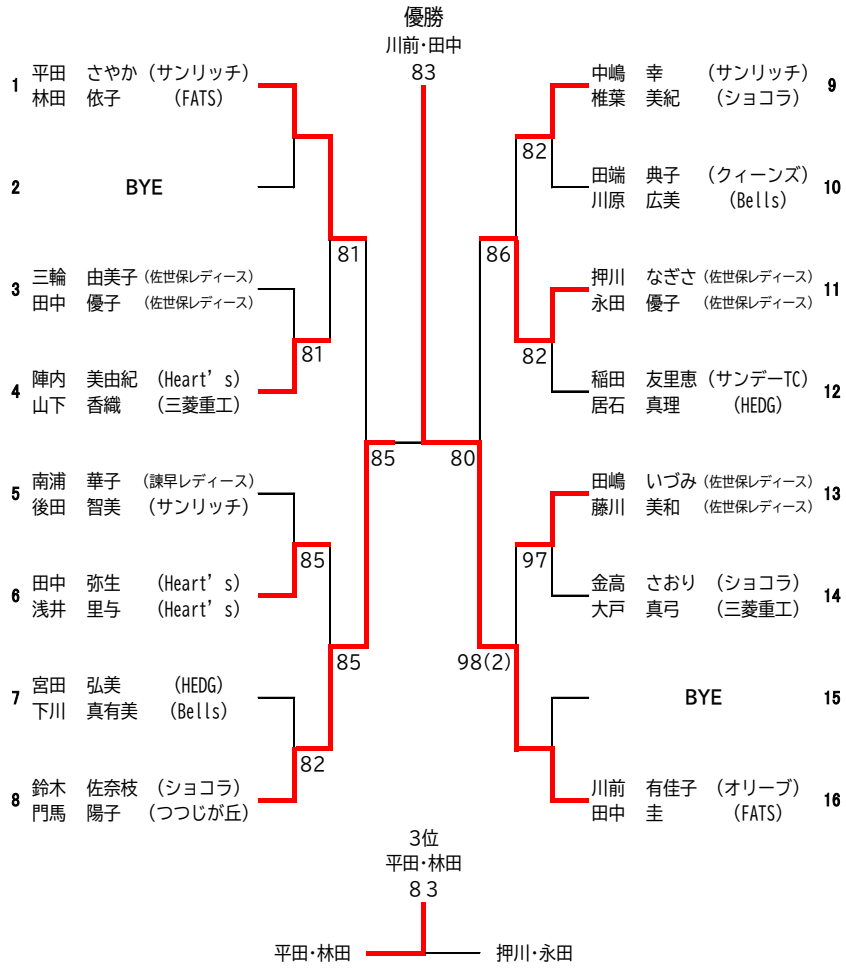

【一般の部】

【55歳以上の部】

《 コンソレーション 》

《 サブ大会 》

No.	氏名	所属	1	2	3	4	順位
1	岩崎 真美	あすなろ	/	46	61	61	2
	松田 直美	フリー					
2	本多 亜紀子	長崎中央テニスクラブ	64	/	46	65	1
	田中 美奈子	長崎中央テニスクラブ					
3	井上 美寿子	つつじが丘	16	64	/	63	1
	原田 京子	小江原N.T					
4	原 厚子	カトレア	16	56	36	/	2
	砂川 豊子	佐世保レディース					

チャレンジクラス (1・2) 優勝 2 本多・田中組

ベテランクラス (3・4) 優勝 3 井上・原田組