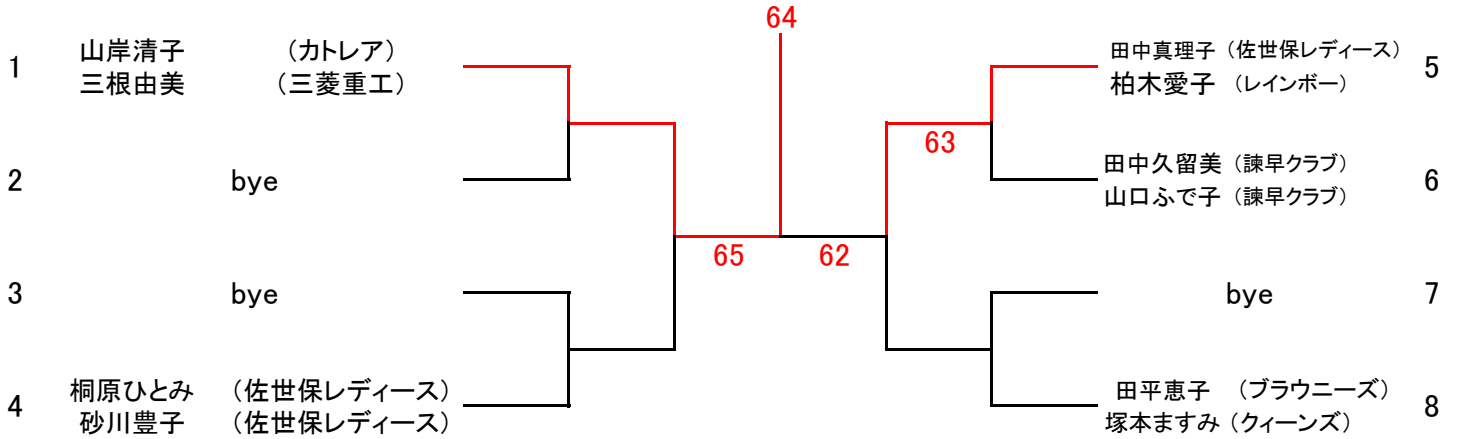

【コンソレー一般の部】

鈴木佐奈枝 (ショコラ)
門馬陽子 (つつじが丘)

【コンソレ55歳以上の部】

山岸清子 (カトレア)
三根由美 (三菱重工)

《サブ大会》

| No. | 氏名 | 所属 | 1 | 2 | 3 | 4 | 5 | 勝敗 | 順位 |
|-----|---------------|------------------------------|----|----|----|----|----|-----|----|
| 1 | 大戸真弓 橋本美由紀 | (三菱重工) (小江原N.T) | | 36 | 61 | 63 | 64 | 1-1 | 2 |
| 2 | 松田直美 岩崎真美 | (フリー) (あすなろ) | 63 | | 64 | 36 | - | 2-0 | 1 |
| 3 | 山田祐子 野下美雪 | (長崎中央テニスクラブ) (長崎中央テニスクラブ) | 16 | 46 | | 36 | 26 | 0-2 | 3 |
| 4 | 末岡りつ子 原田京子 | (トップスピン) (小江原N.T) | 36 | 63 | 63 | | 64 | 1-0 | 1 |
| 5 | 井上美寿子 江原康子 | (つつじが丘) (ショコラ) | 46 | - | 62 | 46 | | 0-1 | 2 |

チャレンジクラス (1~3)

ベテランクラス (4~5)