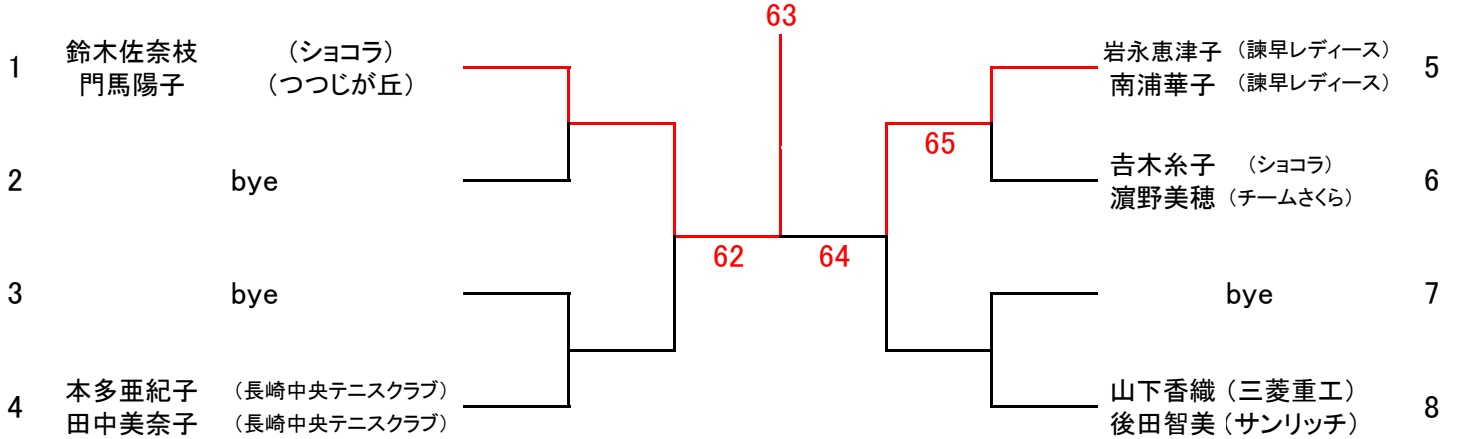

【コンソレー一般の部】

鈴木佐奈枝 (ショコラ)
門馬陽子 (つつじが丘)

【コンソレ55歳以上の部】

山岸清子 (カトレア)
三根由美 (三菱重工)

《サブ大会》

| No. | 氏名 | 所属 | 1 | 2 | 3 | 4 | 5 | 勝敗 | 順位 |
|-----|---------------|------------------------------|----|----|----|----|----|-----|----|
| 1 | 大戸真弓 橋本美由紀 | (三菱重工) (小江原N.T) | | 36 | 61 | 63 | 64 | 1-1 | 2 |
| 2 | 松田直美 岩崎真美 | (フリー) (あすなろ) | 63 | | 64 | 36 | - | 2-0 | 1 |
| 3 | 山田祐子 野下美雪 | (長崎中央テニスクラブ) (長崎中央テニスクラブ) | 16 | 46 | | 36 | 26 | 0-2 | 3 |
| 4 | 末岡りつ子 原田京子 | (トップスピン) (小江原N.T) | 36 | 63 | 63 | | 64 | 1-0 | 1 |
| 5 | 井上美寿子 江原康子 | (つつじが丘) (ショコラ) | 46 | - | 62 | 46 | | 0-1 | 2 |

チャレンジクラス (1~3)

ベテランクラス (4~5)