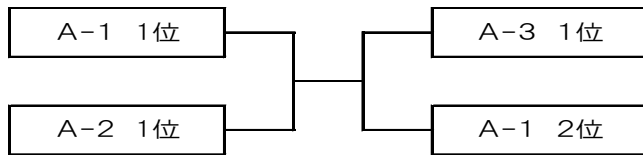

A オープン

6ゲーム先取ノード

	A-1	ノンストップ	諫早レディース	あすなる	FATS	勝敗	取得 ゲーム数	順位
10:00	1 ノンストップ							
	2 諫早レディース							
10:00	3 あすなる							
	4 FATS							

10:00

10:00

- 取得ゲーム数が多いチームが上位となります
- 同数の場合、7ポイントタイブレークを行います

	A-2	レモン スマッシュ	KSM	CanCan	勝敗	取得 ゲーム数	順位
10:00	5 レモン スマッシュ						
	6 KSM						
11:00	7 CanCan						