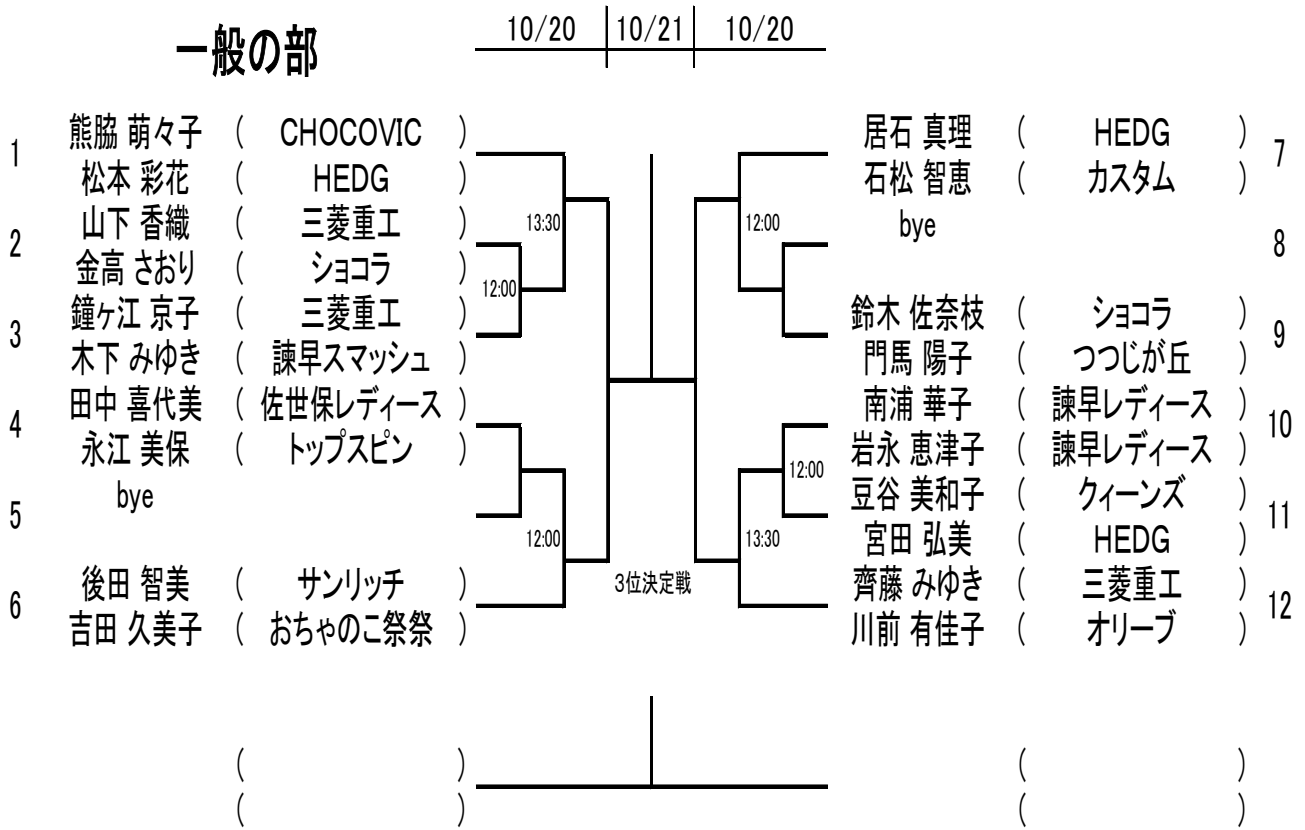

# 第36回九州ブロックレディーステニス大会県代表決定戦

## 一般の部