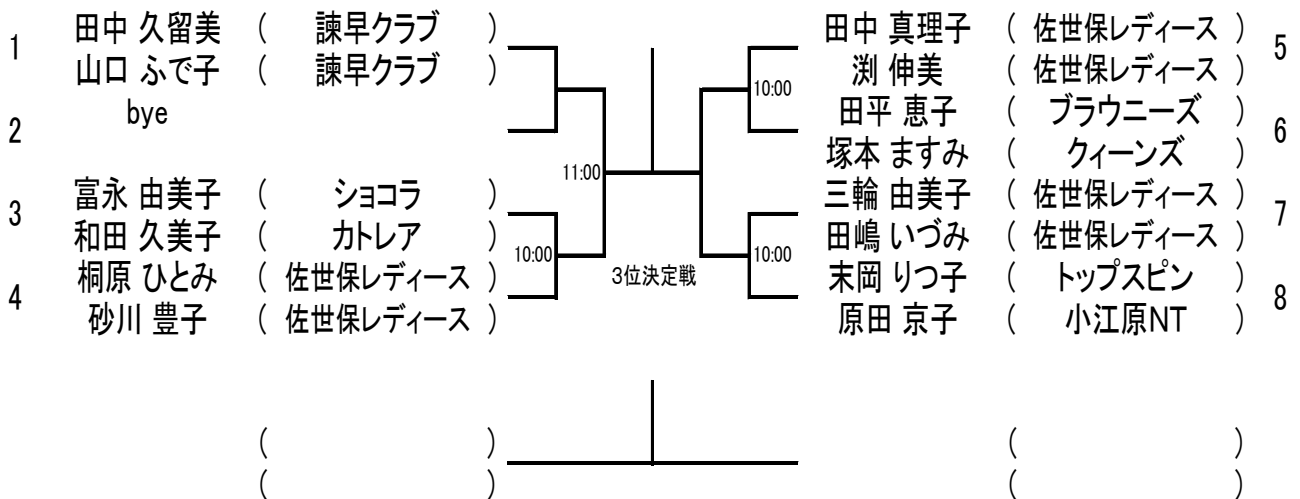

## 50歳以上の部

10/20

50歳以上の部 シード順位

1	上戸 仁美 ( 小江原NT )
	藤原 登代美 ( 諫早クラブ )
2	山岸 清子 ( カトレア )
	三根 由美 ( 三菱重工 )

## 60歳以上の部

10/20

60歳以上の部 シード順位

1	田中 久留美 ( 諫早クラブ )
	山口 ふで子 ( 諫早クラブ )
2	末岡 りつ子 ( トップスピン )
	原田 京子 ( 小江原NT )