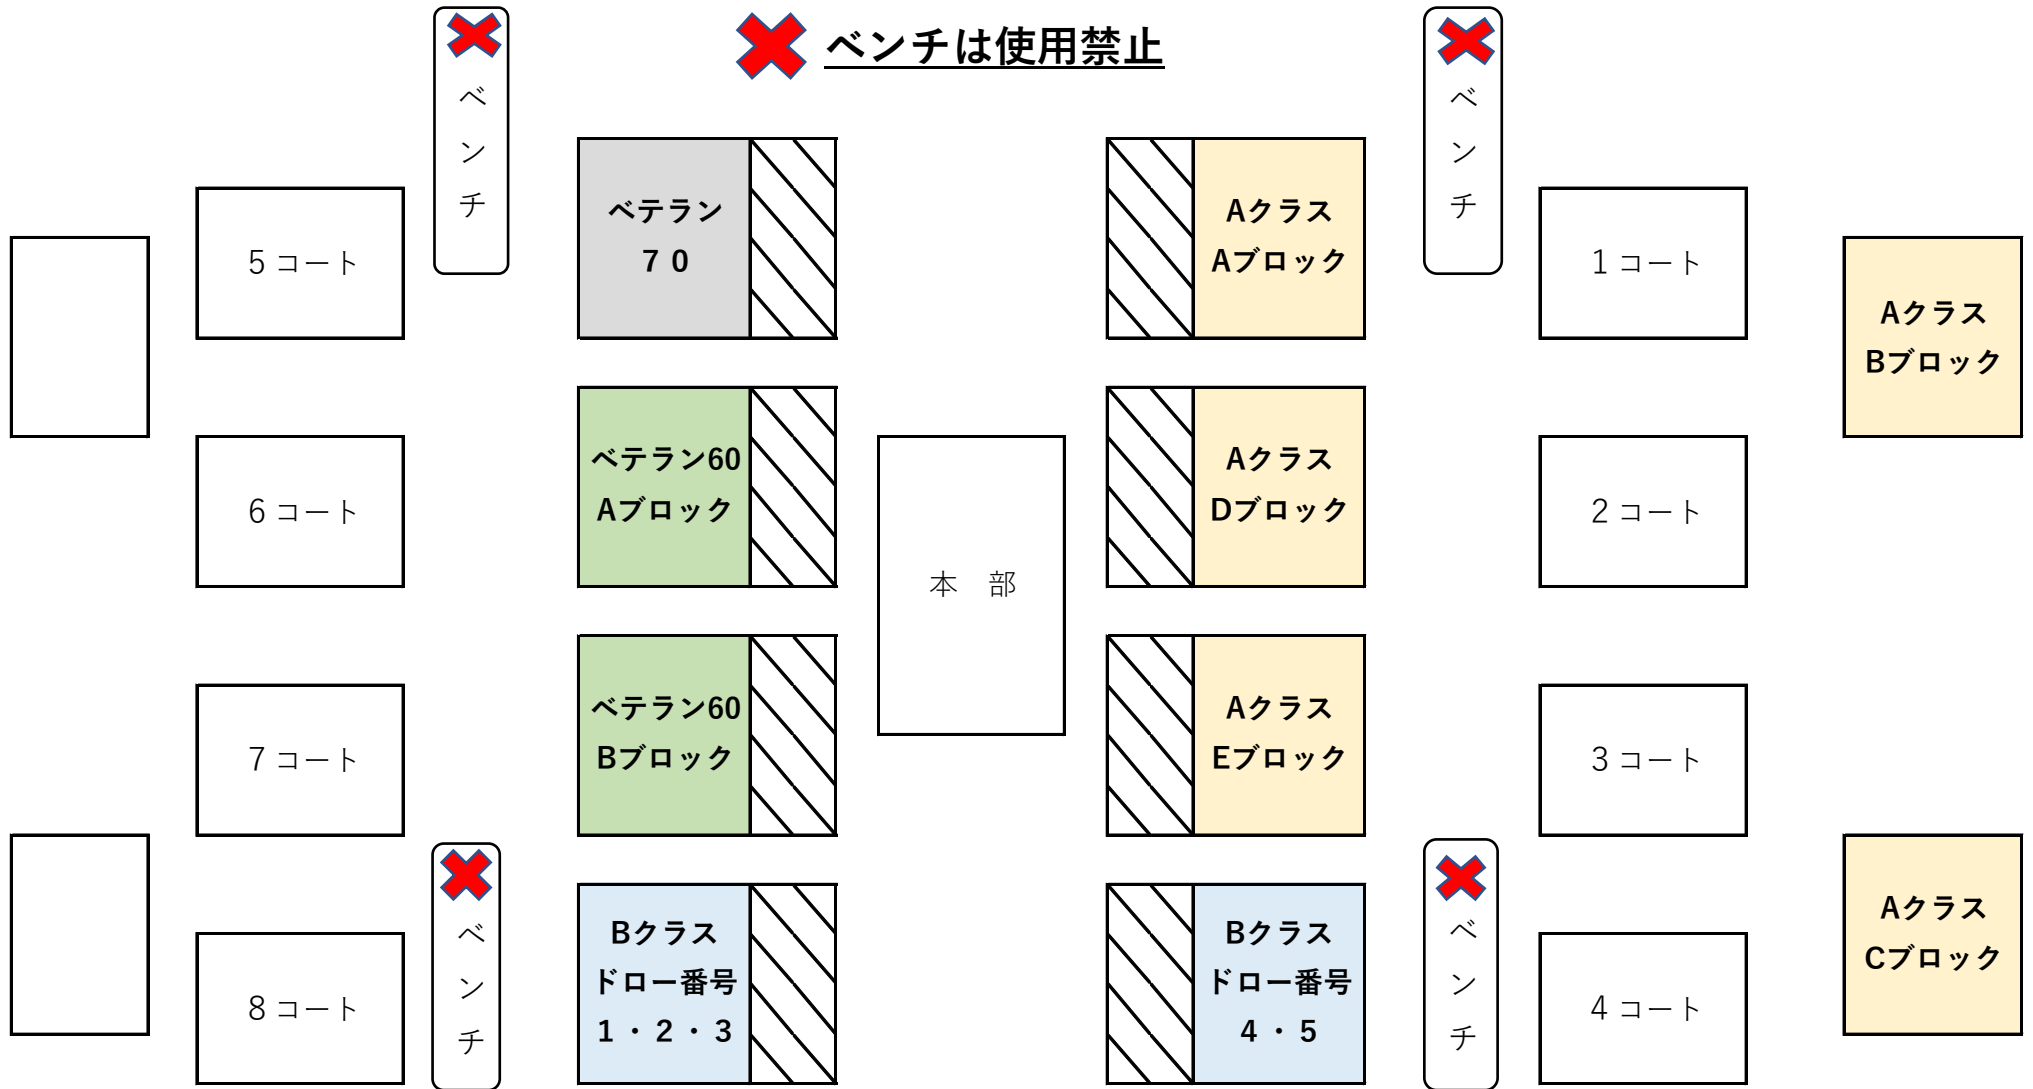

**× ベンチは使用禁止**

★中央観客席

最上段は使用しないでください。

駐 車 場

～コロナ感染防止のためのお願い～

- ・種目及びブロックで、待機場所を指定させていただきました
- ・予選リーグ終了までは、指定の場所をお使いください
- ・場所を移動される場合は、隣の方との距離を保つようお願いいたします
- ・自試合終了後は、速やかにご帰宅ください
- ・応援目的でのご来場はお控えください