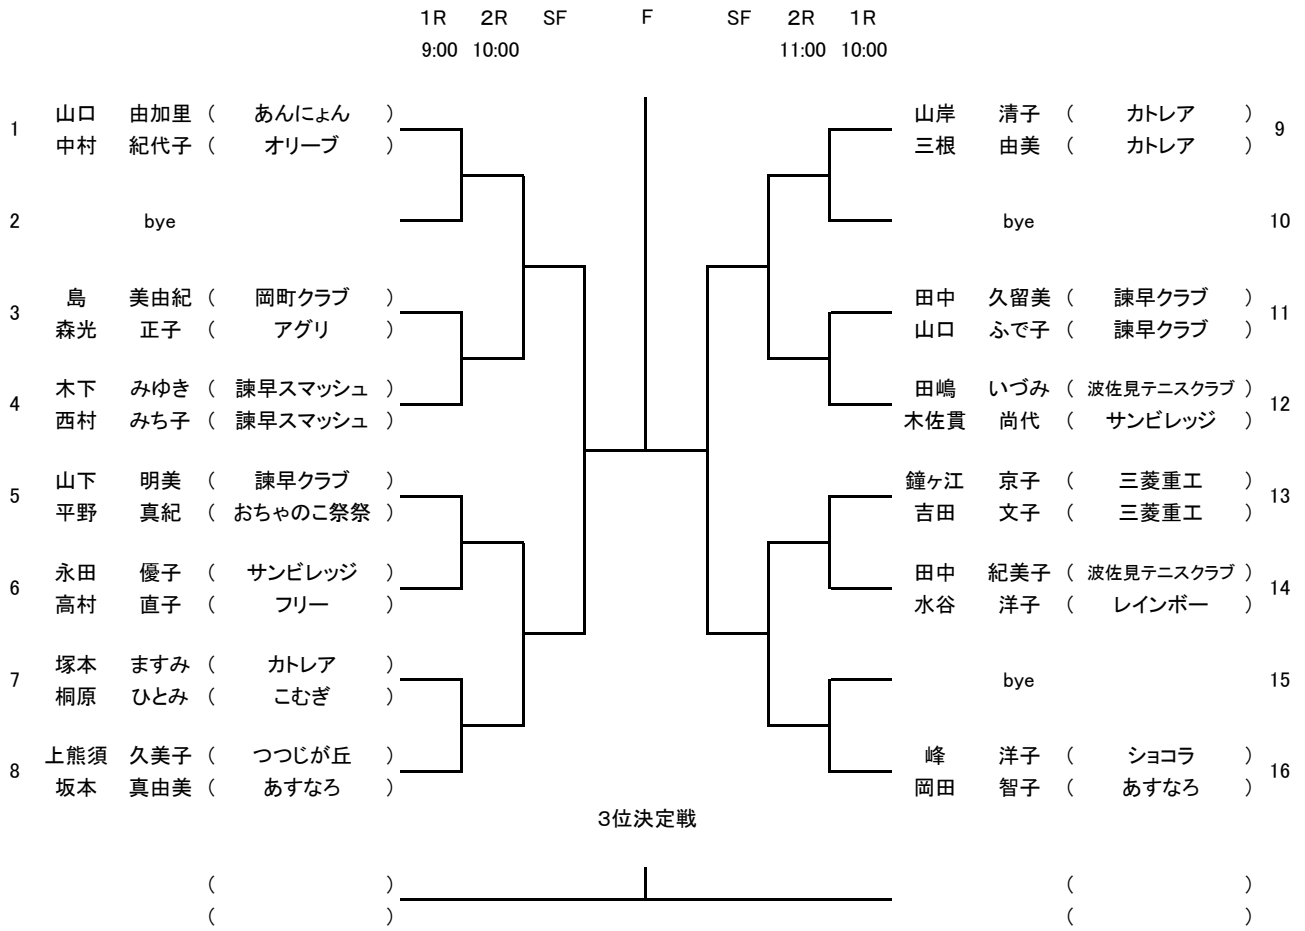

55歳以上の部

シード順位

1	山口 由加里 ( あんにょん ) 中村 紀代子 ( オリーブ )
2	峰 洋子 ( ショコラ ) 岡田 智子 ( あすなろ )
3	山岸 清子 ( カトレア ) 三根 由美 ( カトレア )
4	上熊須 久美子 ( つつじが丘 ) 坂本 真由美 ( あすなろ )