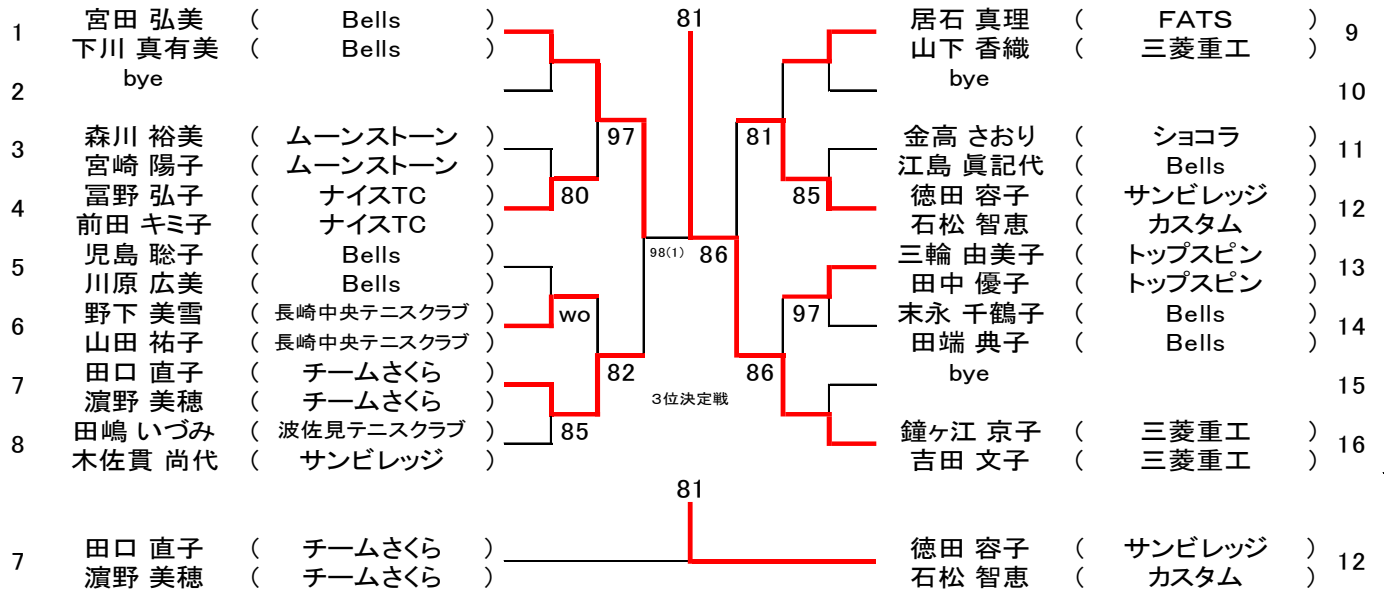

オープン

森 彩花 (レインボー)
山本 真奈美 (三菱重工)

ステップアップ

鐘ヶ江 京子 (三菱重工)
吉田 文子 (三菱重工)

ベテラン

Aブロック

NO	氏名 (所属)	山下・平野	佐藤・和田	島・森光	勝敗	取得率	順位
1	山下明美 (諫早クラブ) 平野真紀 (おちゃのこ祭祭)		6 - 8	8 - 5	1-1	0.518	1
2	佐藤はるみ (カトレア) 和田久美子 (カトレア)	8 - 6		6 - 8	1-1	0.500	2
3	島美由紀 (岡町クラブ) 森光正子 (アグリ)	5 - 8	8 - 6		1-1	0.481	3