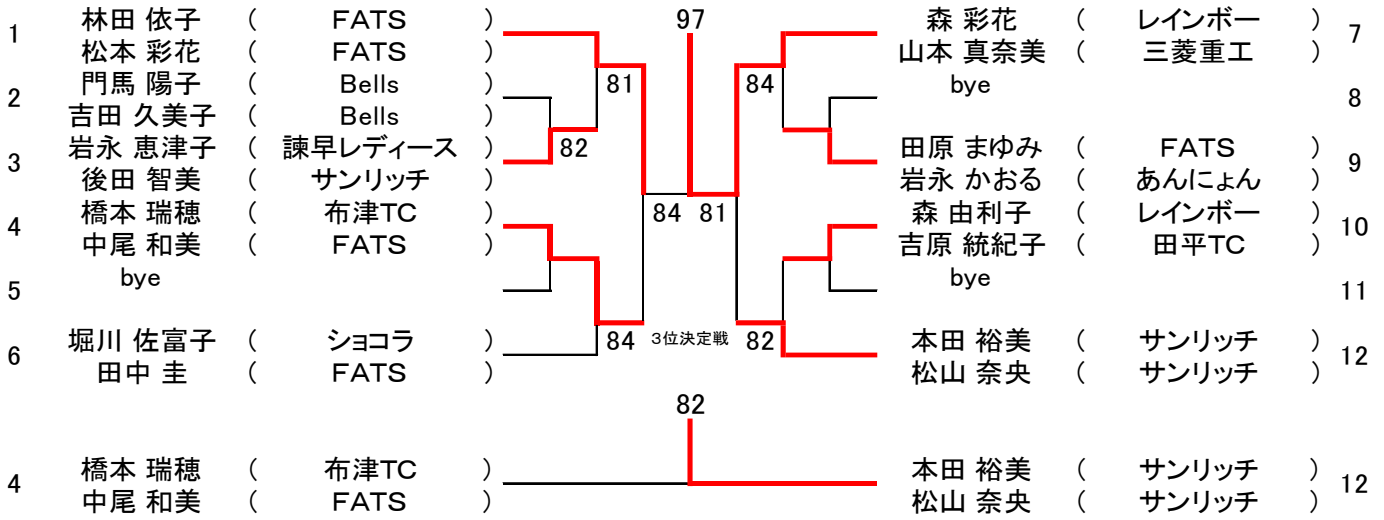

オープン

森 彩花 (レインボー)
山本 真奈美 (三菱重工)

ステップアップ

鐘ヶ江 京子 (三菱重工)
吉田 文子 (三菱重工)

ベテラン

Aブロック

NO	氏名 (所属)	山下・平野	佐藤・和田	島・森光	勝敗	取得率	順位
1	山下明美 (諫早クラブ) 平野真紀 (おちゃのこ祭祭)		6 - 8	8 - 5	1-1	0.518	1
2	佐藤はるみ (カトレア) 和田久美子 (カトレア)	8 - 6		6 - 8	1-1	0.500	2
3	島美由紀 (岡町クラブ) 森光正子 (アグリ)	5 - 8	8 - 6		1-1	0.481	3