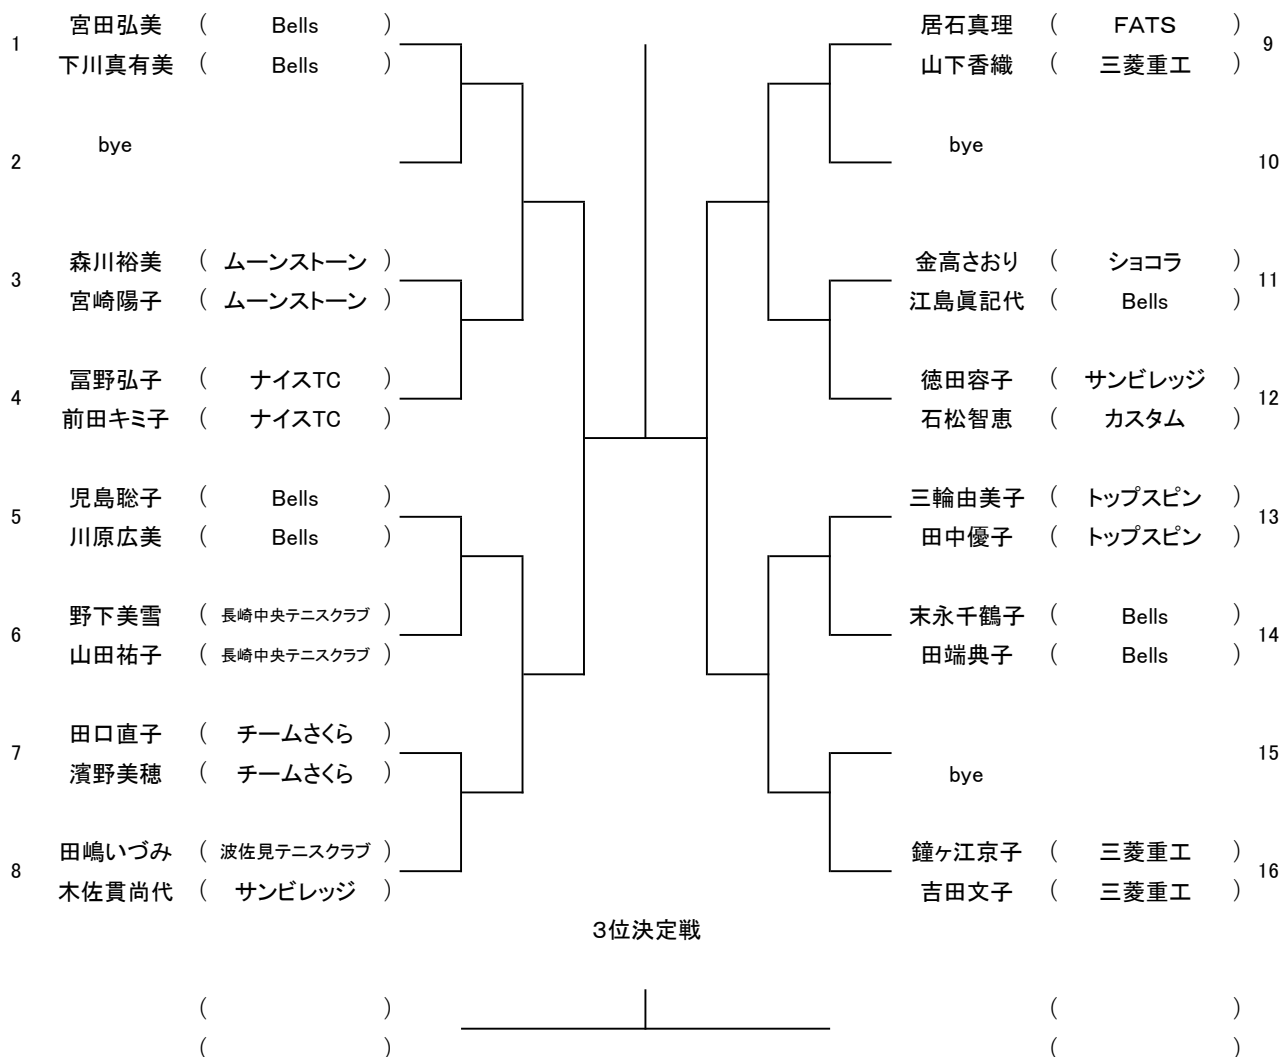

オープン

8ゲームプロセット ノード方式

シード順位

- 1 林田依子 (FATS)・松本彩花 (FATS)
- 2 本田裕美 (サンリッチ)・松山奈央 (サンリッチ)
- 3 森彩花 (レインボー)・山本真奈美 (三菱重工)
- 4 堀川佐富子 (ショコラ)・田中圭 (FATS)

ステップアップ

8ゲームプロセット ノード方式

シード順位

- 1 宮田弘美 (Bells)・下川真有美 (Bells)
- 2 鐘ヶ江京子 (三菱重工)・吉田文子 (三菱重工)
- 3 居石真理 (FATS)・山下香織 (三菱重工)
- 4 田嶋いづみ (波佐見テニスクラブ)・木佐貫尚代 (サンビレッジ)