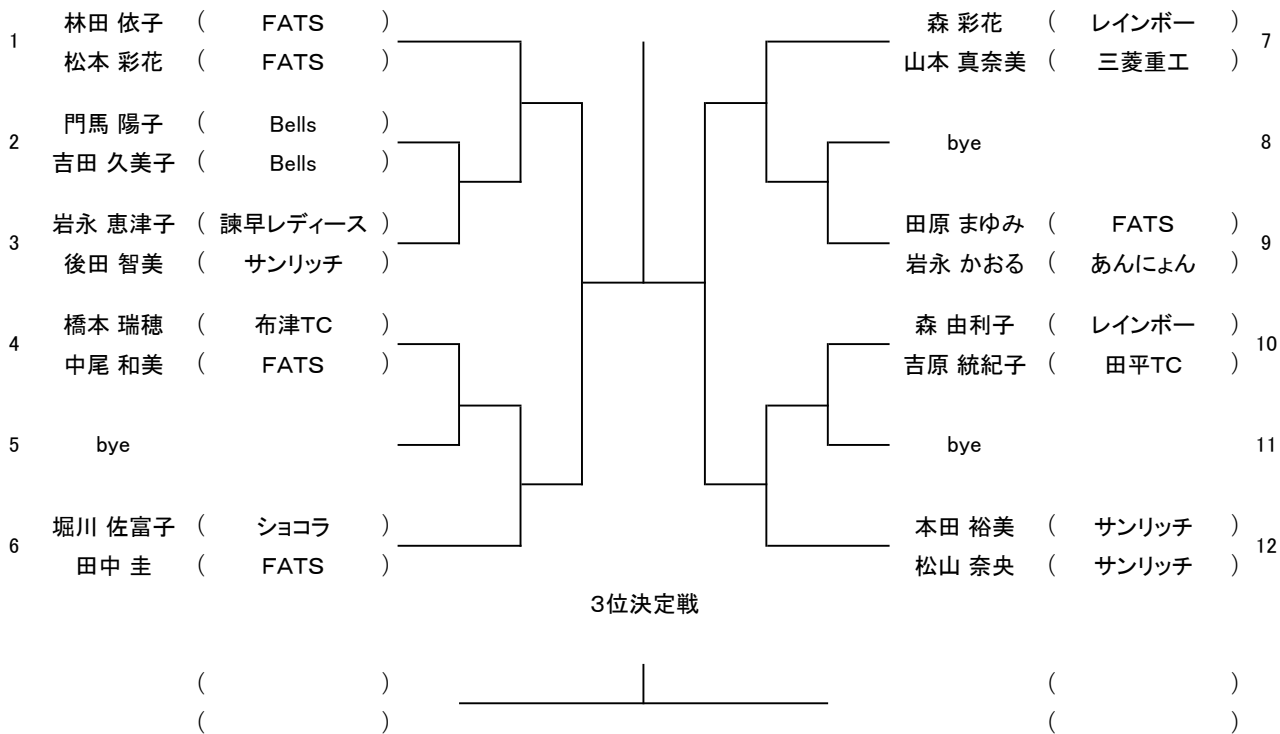

オープン

8ゲームプロセット ノード方式

シード順位

- 1 林田依子 (FATS)・松本彩花 (FATS)
- 2 本田裕美 (サンリッチ)・松山奈央 (サンリッチ)
- 3 森彩花 (レインボー)・山本真奈美 (三菱重工)
- 4 堀川佐富子 (ショコラ)・田中圭 (FATS)

ステップアップ

8ゲームプロセット ノード方式

シード順位

- 1 宮田弘美 (Bells)・下川真有美 (Bells)
- 2 鐘ヶ江京子 (三菱重工)・吉田文子 (三菱重工)
- 3 居石真理 (FATS)・山下香織 (三菱重工)
- 4 田嶋いづみ (波佐見テニスクラブ)・木佐貫尚代 (サンビレッジ)