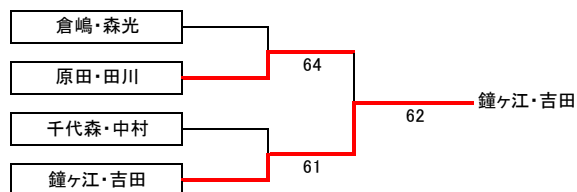

D ブロック

No.	氏名 (所属)	鐘ヶ江・吉田	富野・前田	平野・石川	勝敗	取得率	順位
10	鐘ヶ江京子 (三菱重工) 吉田文子 (三菱重工)	/	61	36	1-1	-	2
11	富野弘子 (ナイスTC) 前田キミ子 (ナイスTC)		16	67(7)	0-2	-	3
12	平野真紀 (おちゃのご祭祭) 石川玲子 (おちゃのご祭祭)		63	76(7)	2-0	-	1

【決勝トーナメント】

(決勝トーナメントの組み合わせは各リーグ1位による抽選)

【3位決定戦】

【2位トーナメント】

【3位トーナメント】