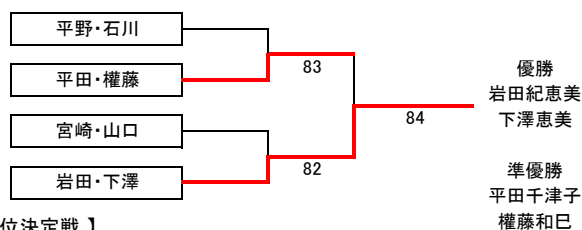

第5回JLTFクレストレディーステニスbyカーブス

A ブロック

No.	氏名 (所属)	岩田・下澤	原・山本	倉嶋・森光	勝敗	取得率	順位
1	岩田紀恵美 (田平TC) 下澤恵美 (サンビレッジ)	/	60	62	2-0	-	1
2	原厚子 (カトレア) 山本綾子 (カトレア)		06	16	0-2	-	3
3	倉嶋千秋 (おちゃのご祭祭) 森光正子 (アグリ)		26	61	1-1	-	2

B ブロック

No.	氏名 (所属)	山岸・三根	原田・田川	平田・権藤	勝敗	取得率	順位
4	山岸清子 (カトレア) 三根由美 (カトレア)	/	26	26	0-2	-	3
5	原田京子 (小江原NTテニスクラブ) 田川ひさ子 (つつじが丘)		62	16	1-1	-	2
6	平田千津子 (あんによん) 権藤和巳 (岡町クラブ)		62	61	2-0	-	1

C ブロック

No.	氏名 (所属)	宮崎・山口	千代森・中村	山下・岩永	勝敗	取得率	順位
7	宮崎寿恵美 (岡町クラブ) 山口由加里 (あんによん)	/	61	61	2-0	-	1
8	千代森玲子 (おちゃのご祭祭) 中村陽子 (シヨコラ)		16	64	1-1	-	2
9	山下明美 (諫早クラブ) 岩永恵津子 (諫早レディース)		16	46	0-2	-	3

D ブロック

No.	氏名 (所属)	鐘ヶ江・吉田	富野・前田	平野・石川	勝敗	取得率	順位
10	鐘ヶ江京子 (三菱重工) 吉田文子 (三菱重工)	/	61	36	1-1	-	2
11	富野弘子 (ナイスTC) 前田キミ子 (ナイスTC)		16	67(7)	0-2	-	3
12	平野真紀 (おちゃのご祭祭) 石川玲子 (おちゃのご祭祭)		63	76(7)	2-0	-	1

【決勝トーナメント】

(決勝トーナメントの組み合わせは各リーグ1位による抽選)