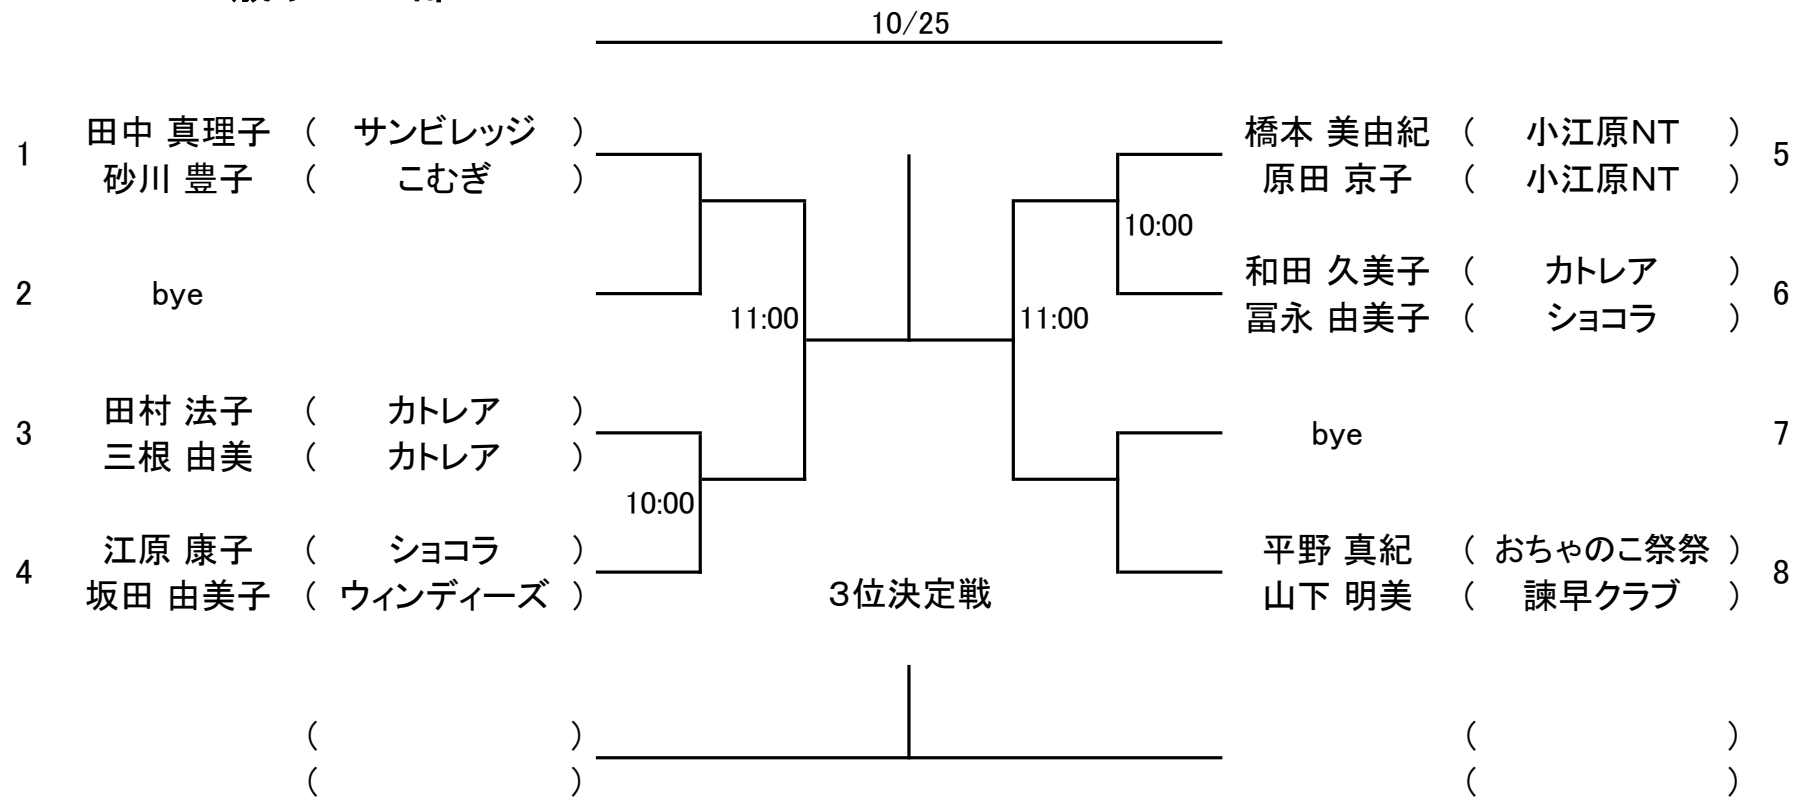

60歳以上の部

シード順位

- 1 田中真理子(サンビレッジ)・砂川豊子(こむぎ)
- 2 平野真紀(おちゃのこ祭祭)・山下明美(諫早クラブ)