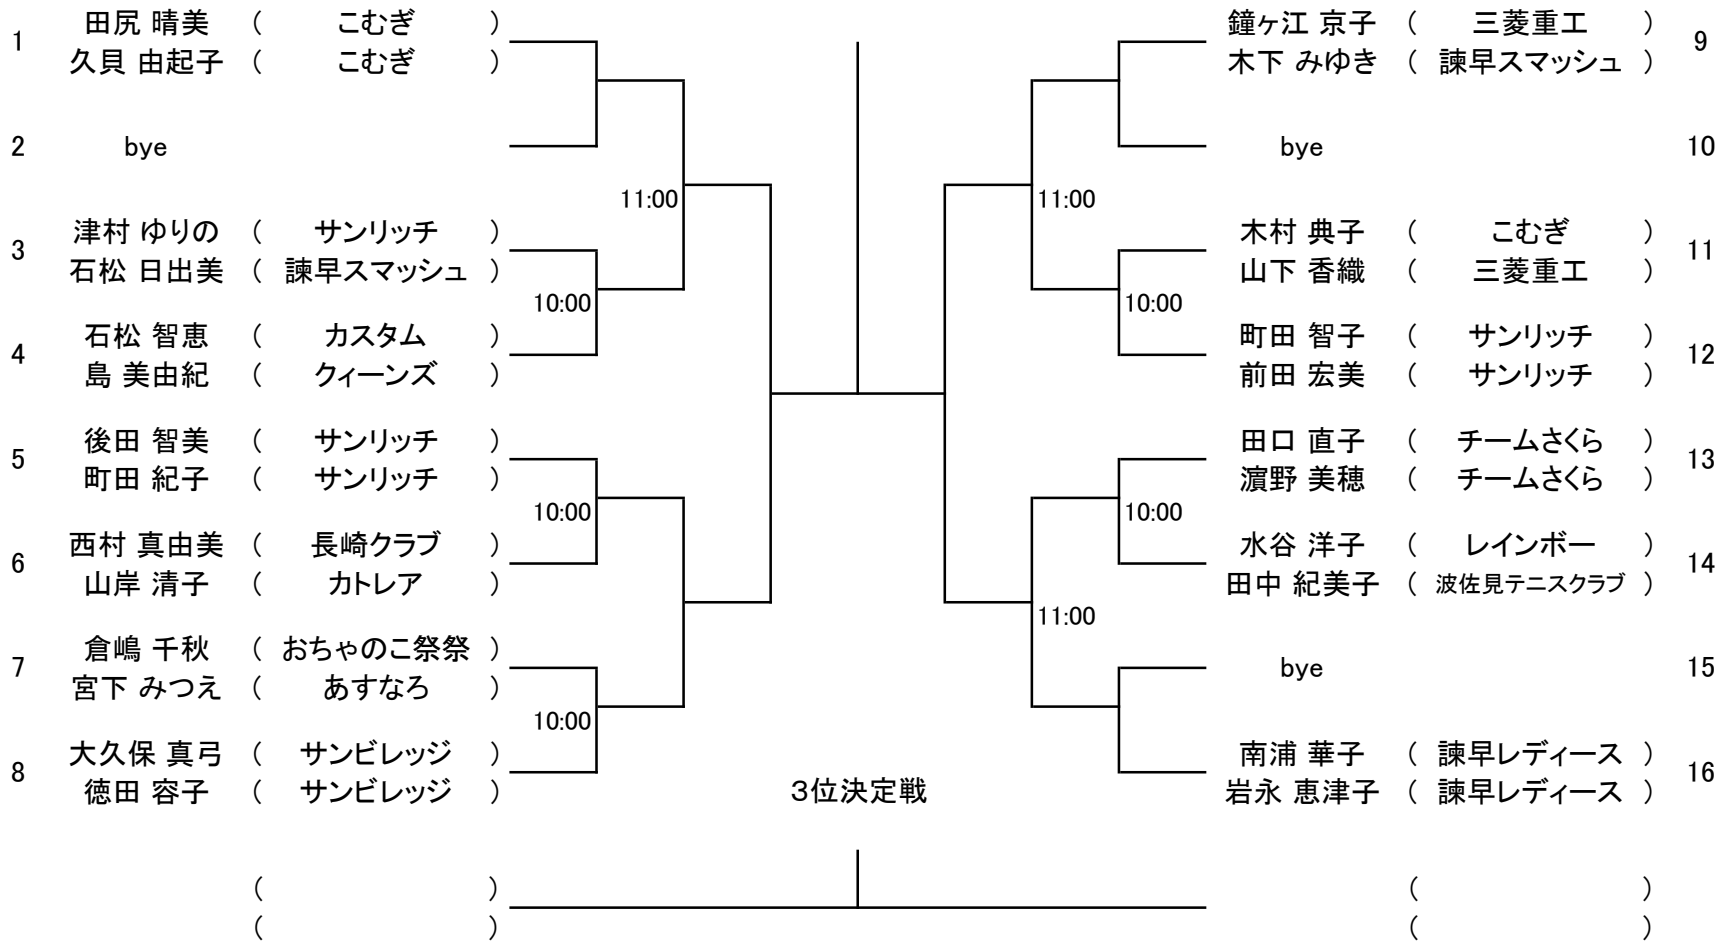

# 50歳以上の部

10/25

## シード順位

- 1 田尻晴美(こむぎ)・久貝由起子(こむぎ)
- 2 南浦華子(諫早レディース)・岩永恵津子(諫早レディース)
- 3 鐘ヶ江京子(三菱重工)・木下みゆき(諫早スマッシュ)
- 4 大久保真弓(サンビレッジ)・徳田容子(サンビレッジ)