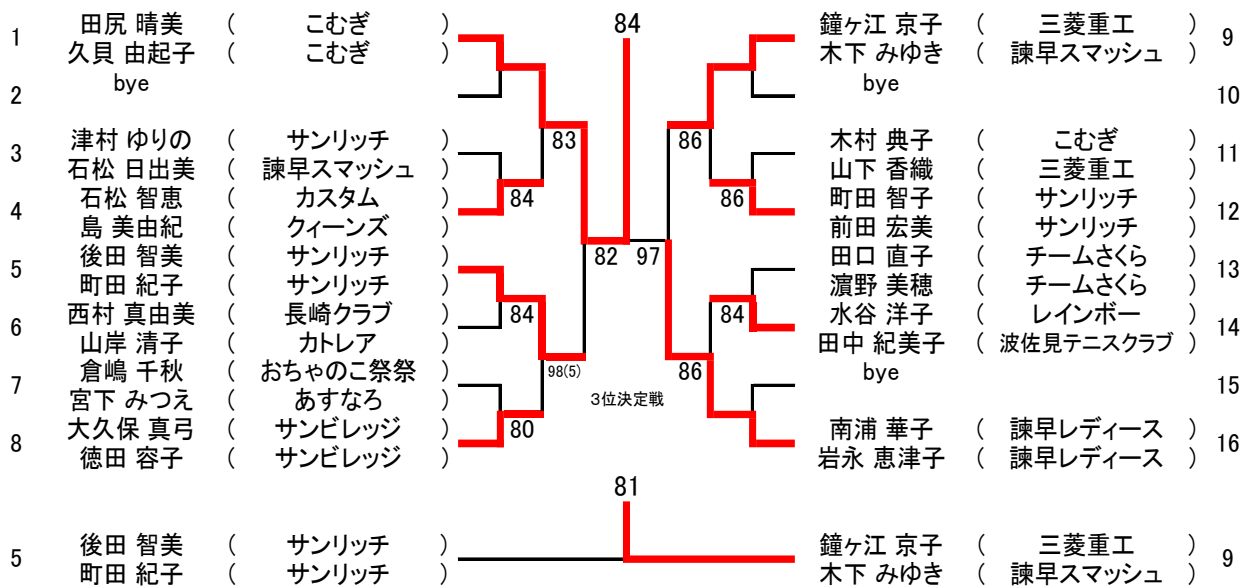

50歳の部

田尻 晴美 (こむぎ)
久貝 由起子 (こむぎ)

60歳の部

平野 真紀 (おちゃのご祭祭)
山下 明美 (諫早クラブ)