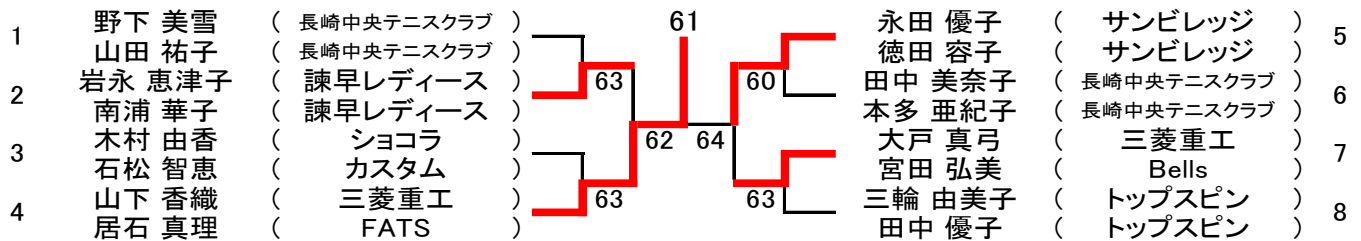

一般の部

佐々野 美貴 (フリー)
永野 明希 (50-POND)

一般の部コンソレーション

山下 香織 (三菱重工)
居石 真理 (FATS)

55歳以上の部

岩高 文子 (チームさくら)
堀川 佐富子 (シヨコラ)

55歳以上の部コンソレーション

田中 紀美子 (波佐見テニスクラブ)
田嶋 いづみ (波佐見テニスクラブ)