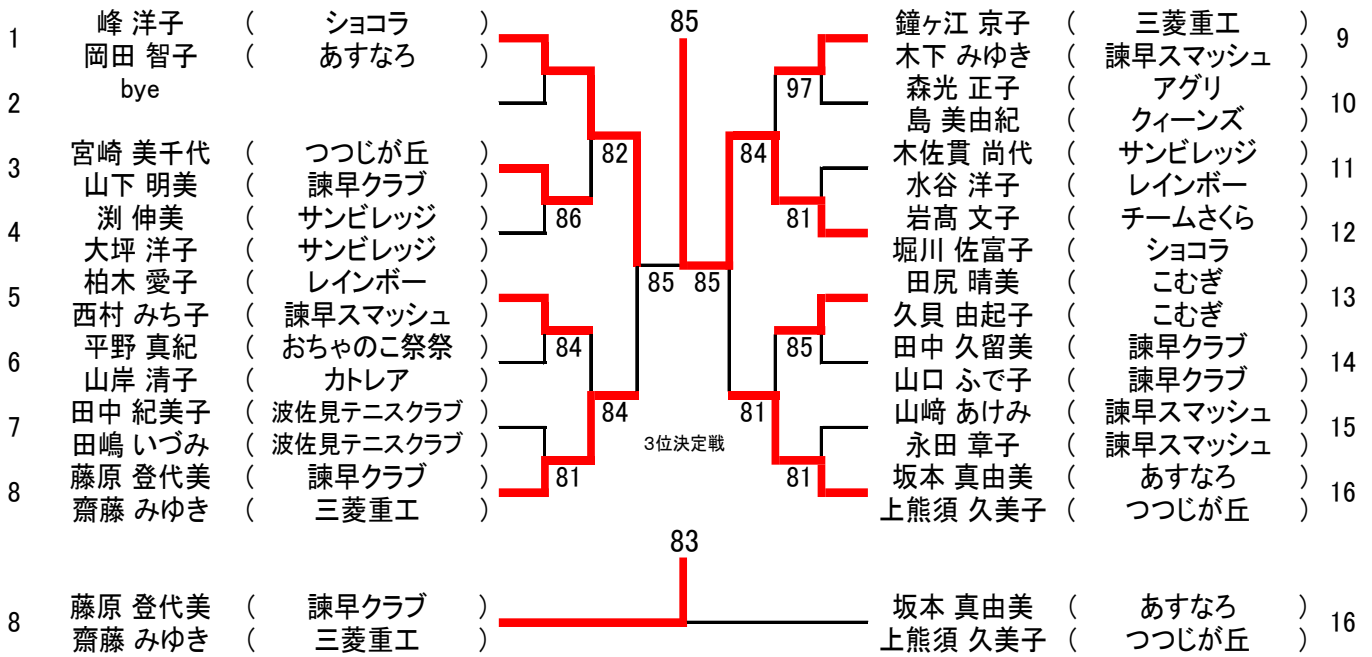

一般の部

佐々野 美貴 (フリー)
永野 明希 (50-POND)

一般の部コンソレーション

山下 香織 (三菱重工)
居石 真理 (FATS)

55歳以上の部

岩高 文子 (チームさくら)
堀川 佐富子 (シヨコラ)

55歳以上の部コンソレーション

田中 紀美子 (波佐見テニスクラブ)
田嶋 いづみ (波佐見テニスクラブ)