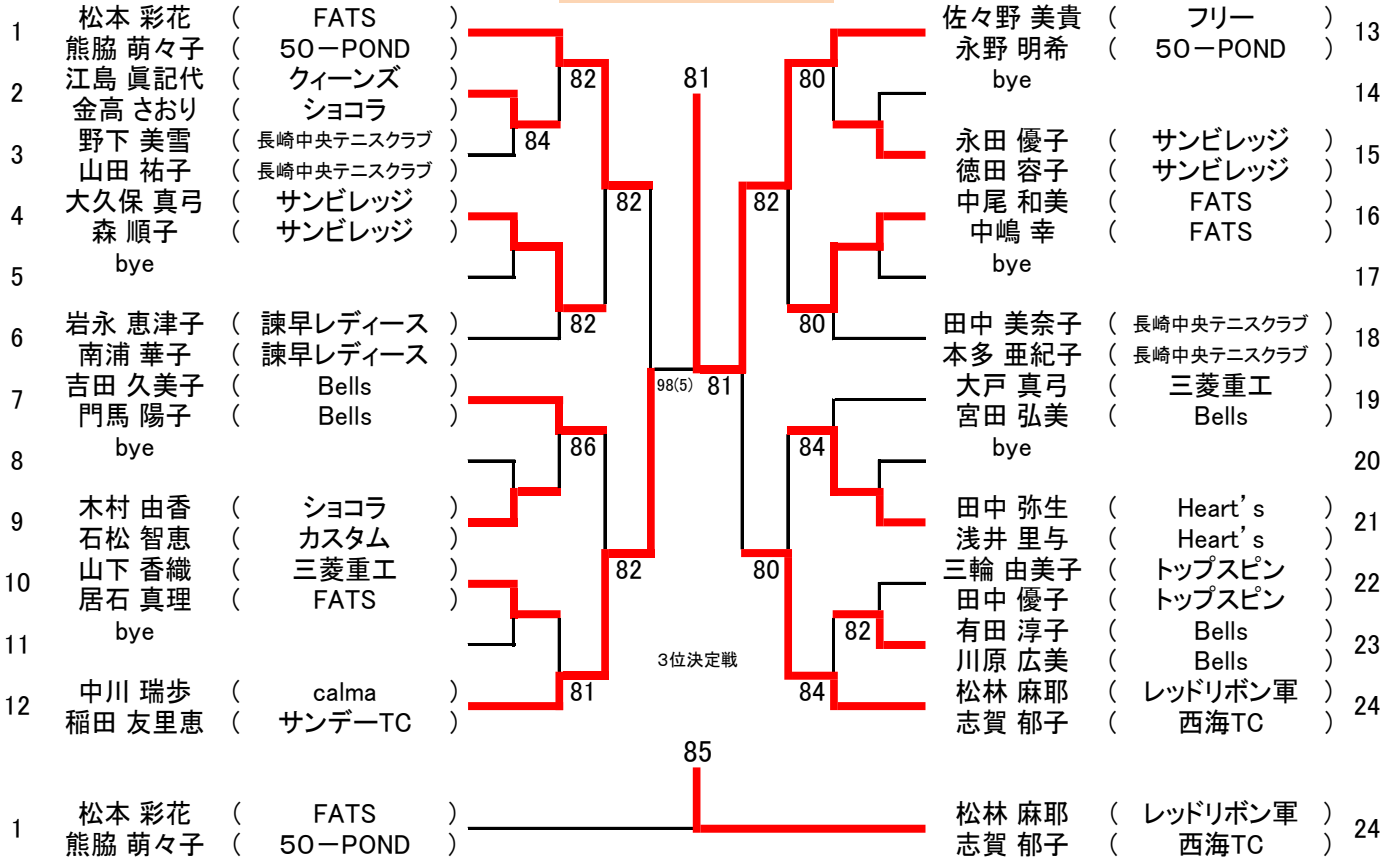

一般の部

佐々野 美貴 (フリー)
永野 明希 (50-POND)

一般の部コンソレーション

山下 香織 (三菱重工)
居石 真理 (FATS)

55歳以上の部

岩高 文子 (チームさくら)
堀川 佐富子 (シヨコラ)

55歳以上の部コンソレーション

田中 紀美子 (波佐見テニスクラブ)
田嶋 いづみ (波佐見テニスクラブ)